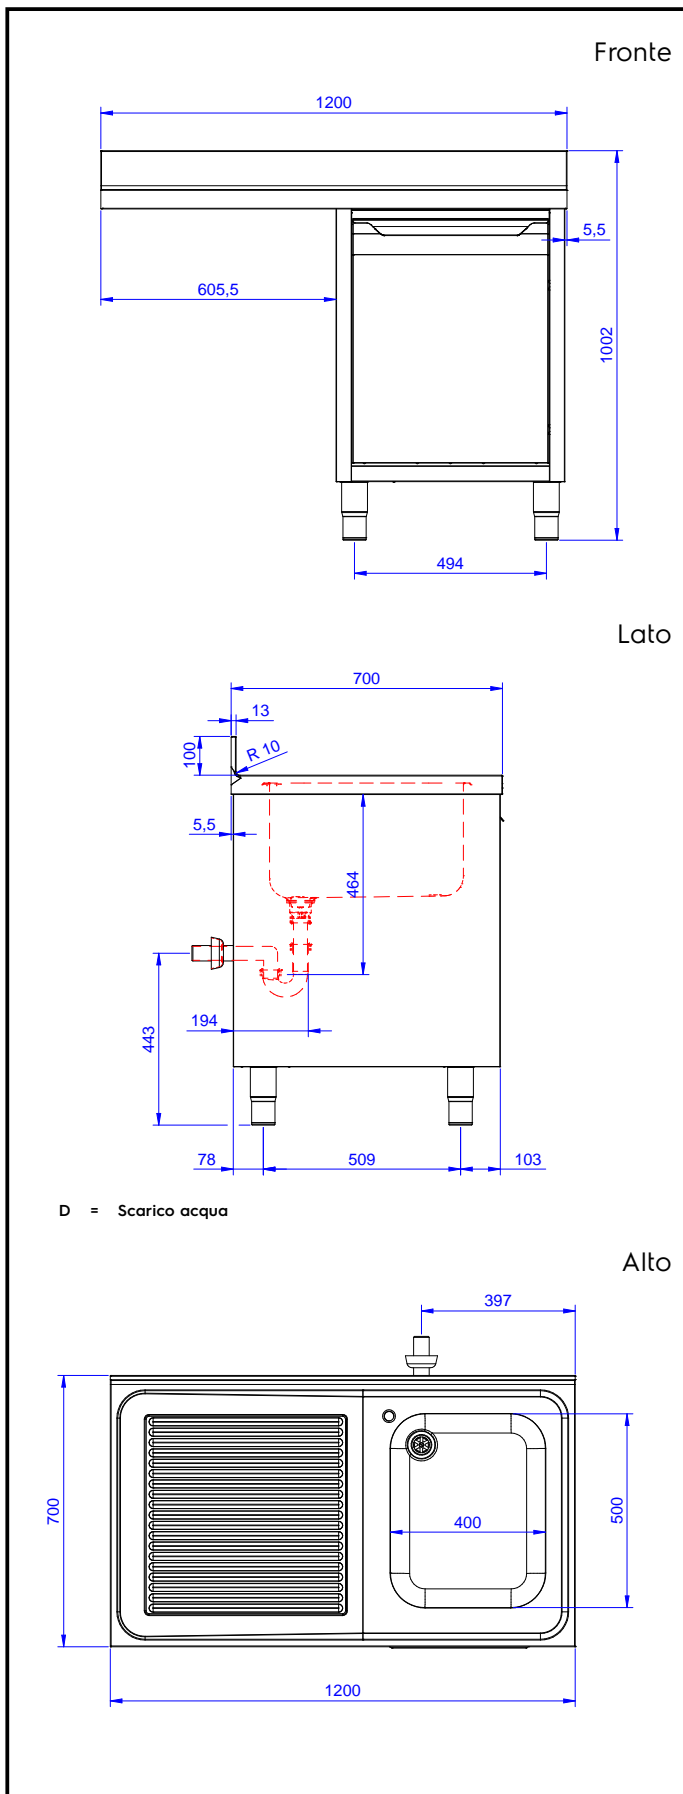

Lavatoio armadiato con 1
vasca 400x500 mm e
gocciolatoio sinistro, per
lavastoviglie sottotavolo, da
1200 mm

Descrizione

Articolo N° _____

Lavatoio in acciaio inox AISI 304 con piano di lavoro da 50 mm e spessore 10/10. Insonorizzato con piega salvamani sui bordi e dotato di involucro perimetrale ed angoli saldati. Porta a battente fonoassorbente. Piedini regolabili in altezza. Alzatina paraspruzzi posteriore con raggiatura 10 mm, altezza 100 mm e spessore 13 mm. Una vasca da 400x500xh300 mm dotata di tubo troppopieno e piletta di scarico da 2". Gocciolatoio stampato posizionato sulla parte sinistra sotto il quale si può inserire una lavastoviglie.

Approvazione: _____

Scarico

Posizione scarico: Sx

Informazioni chiave

Larghezza armadio:	1145 mm
Profondità armadio:	645 mm
Altezza armadietto:	385 mm
Dimensioni esterne, larghezza:	1200 mm
Dimensioni esterne, profondità:	700 mm
Dimensioni esterne, altezza:	1000 mm
Dimensione alzatina, altezza:	100 mm
Dimensione alzatina, profondità:	13 mm
Dimensione alzatina, raggio:	R=10
Numero di vasche:	1
Dimensione vasca:	400x500xH300
Numero e tipologia di porte:	1 Cernierato
Spessore piano di lavoro:	50 mm
Peso netto:	55 kg